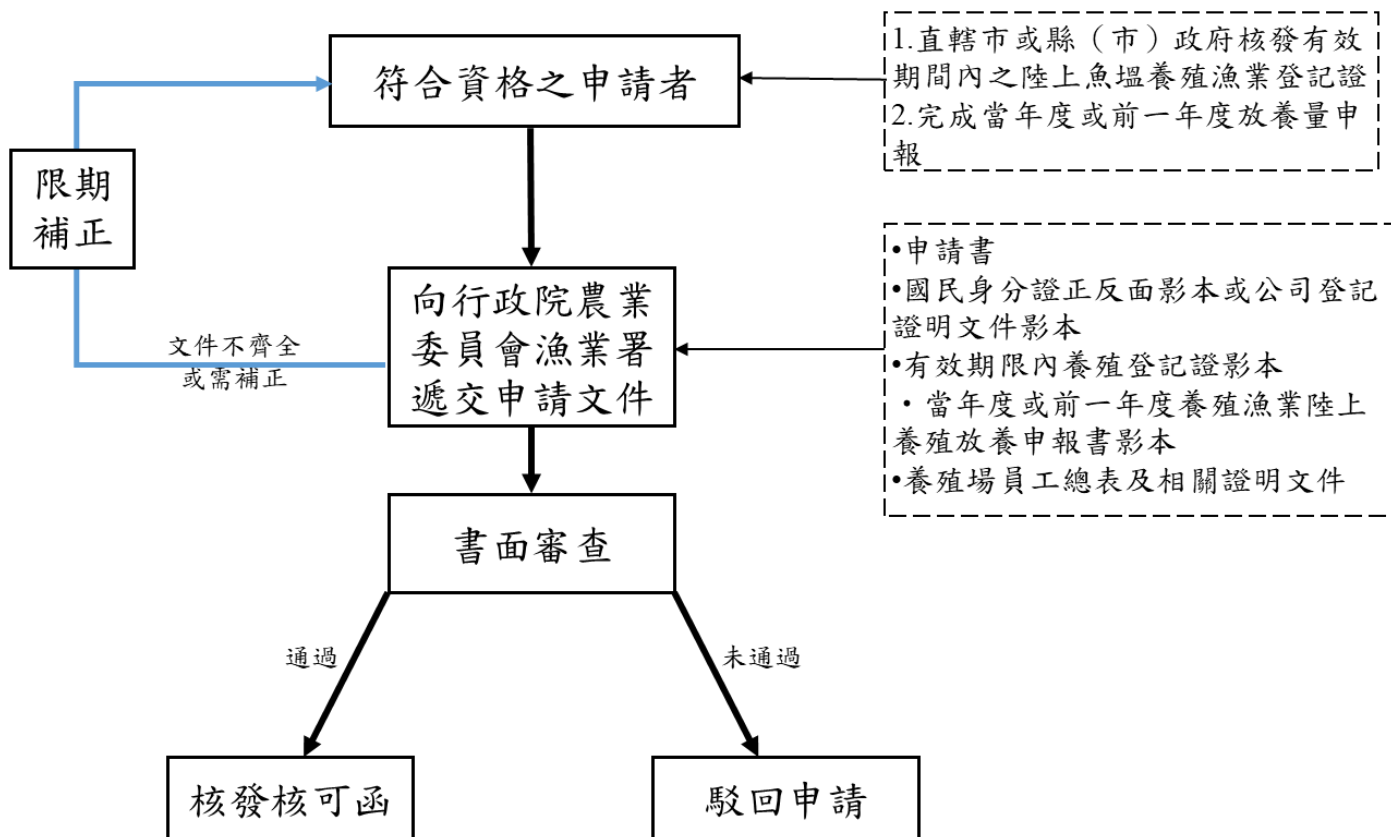

魚塭養殖工作聘僱外籍移工之雇主資格認定審查作業流程圖

取得核可函者，再據以向勞動部辦理求才證明及初次招聘許可等事宜